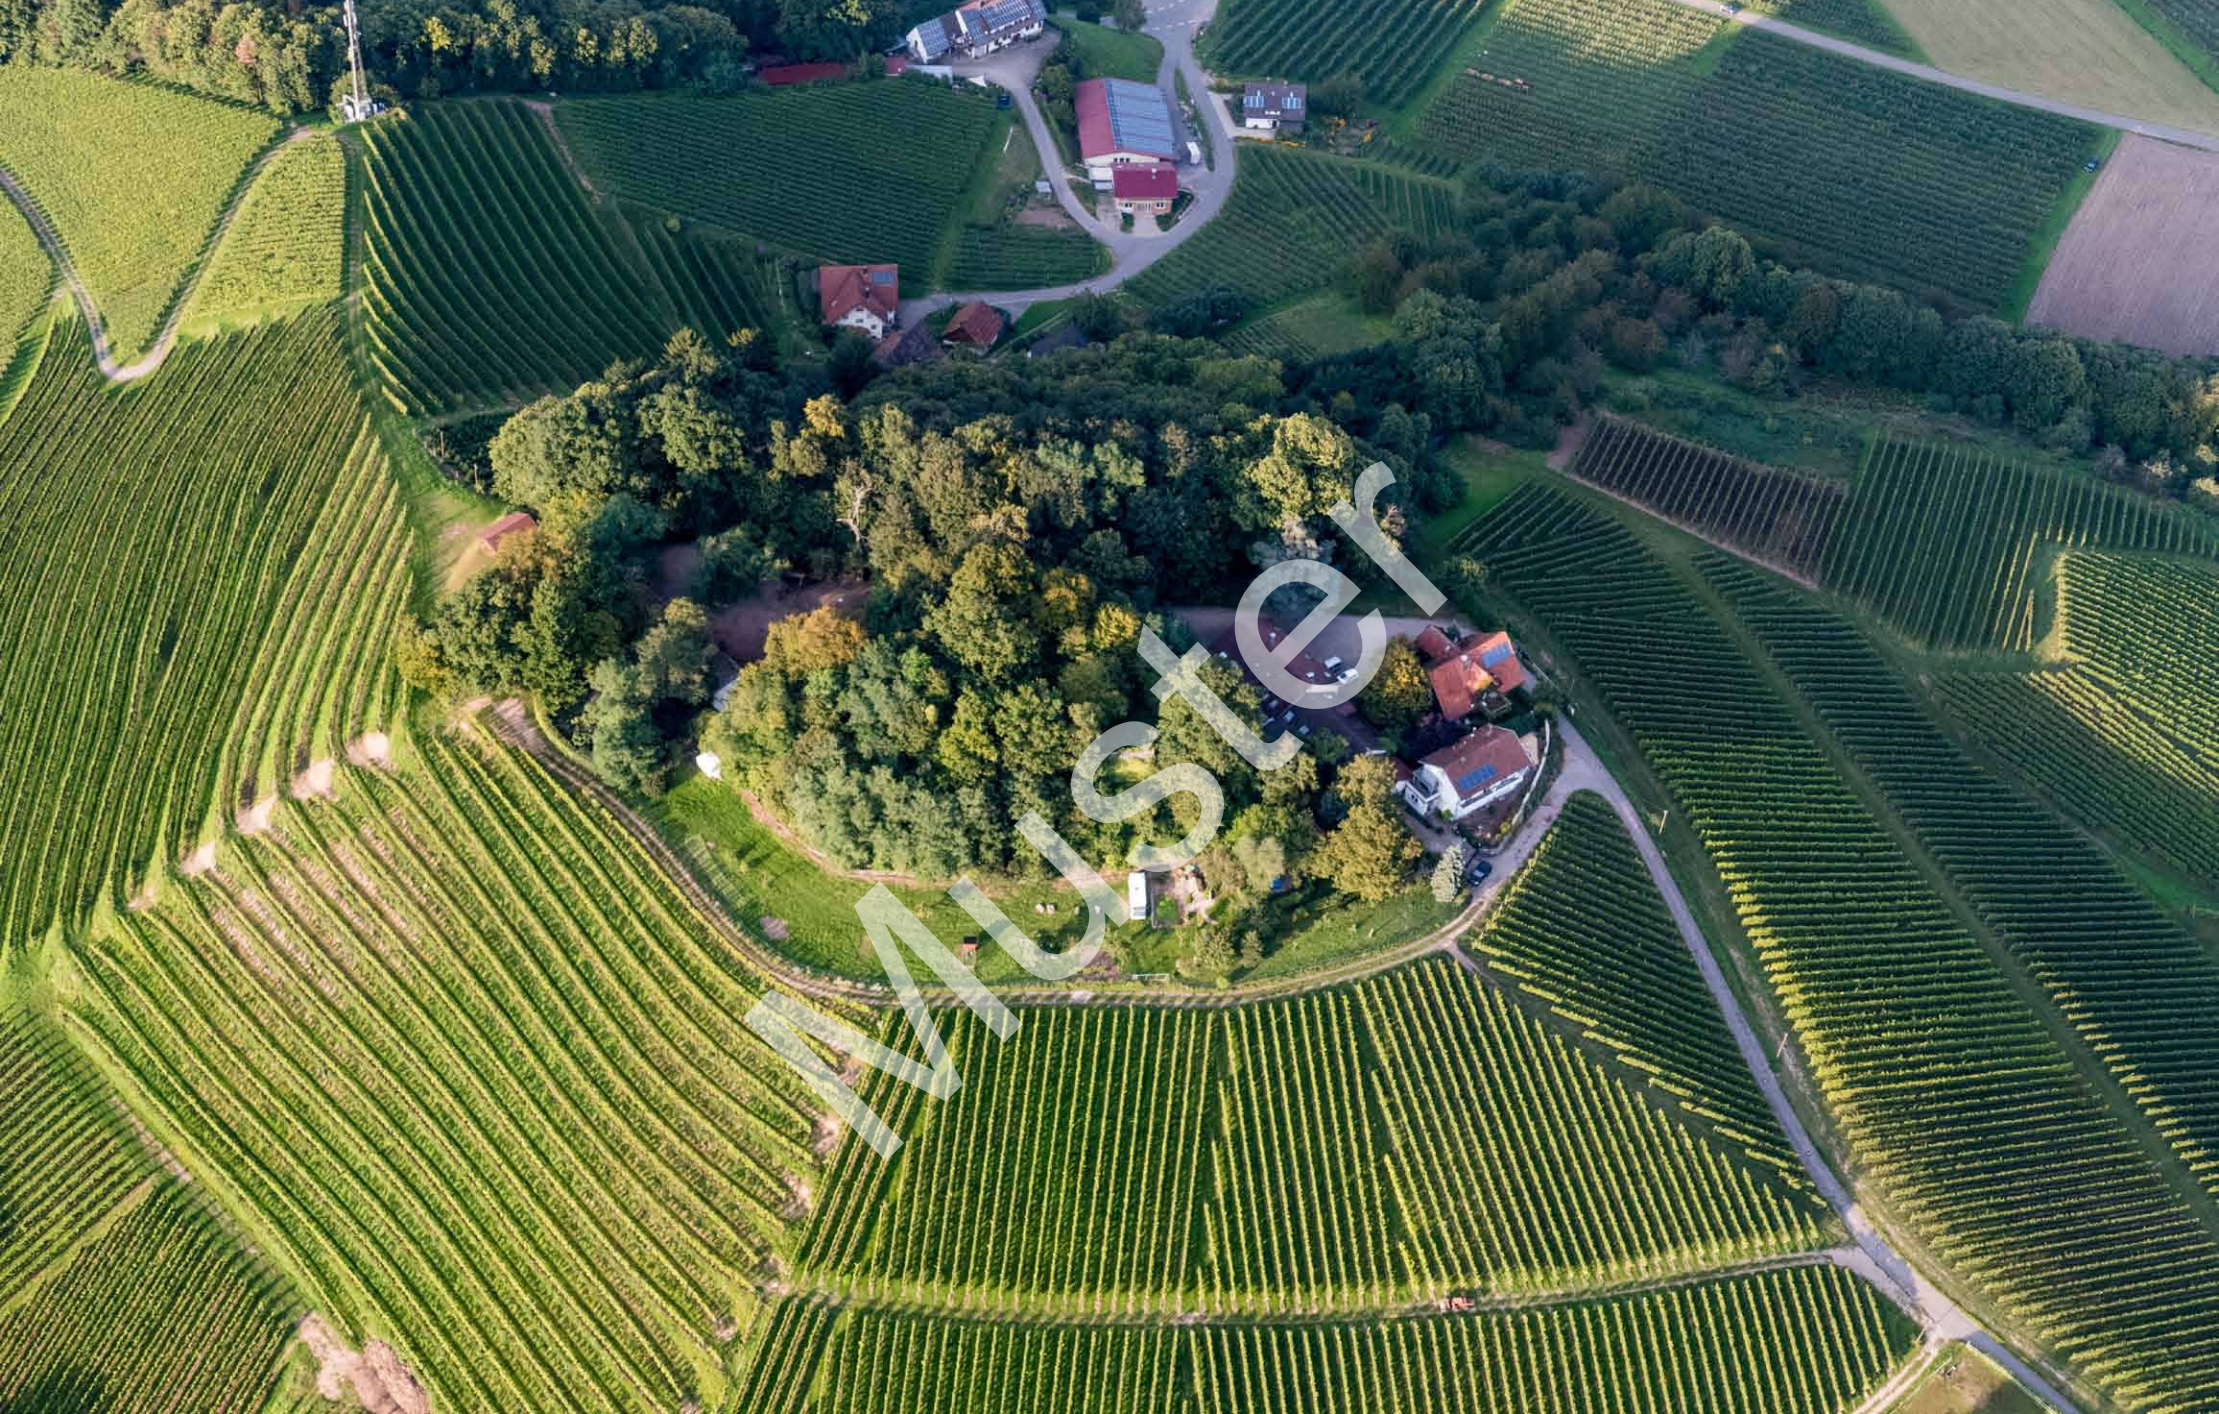

Strandhütten an der Ärmelkanalküste in Cayeux-sur-Mer

FLY-FOTO.de 2015

Juli

Mi	Do	Fr	Sa	So	Mo	Di	Mi	Do	Fr	Sa	So	Mo	Di	Mi	Do	Fr	Sa	So	Mo	Di	Mi	Do	Fr	Sa	So	Mo	Di	Mi	Do	Fr
1	2	3	4	5	6	7	8	9	10	11	12	13	14	15	16	17	18	19	20	21	22	23	24	25	26	27	28	29	30	31

Windparkbaustelle bei Offenbach an der Queich

FLY-FOTO.de 2015

August

Sa	So	Mo	Di	Mi	Do	Fr	Sa	So	Mo	Di	Mi	Do	Fr	Sa	So	Mo	Di	Mi	Do	Fr	Sa	So	Mo	Di	Mi	Do	Fr	Sa	So	Mo
1	2	3	4	5	6	7	8	9	10	11	12	13	14	15	16	17	18	19	20	21	22	23	24	25	26	27	28	29	30	31

Juli

Strandhütten an der Ärmelkanalküste
in Cayeux-sur-Mer
24.8.2014

August

Windparkbaustelle
bei Offenbach an der Queich
4.7.2014

September

Weinberg im Renchtal
SW von Oberkirch
15.9.2014

Oktober

Großkraftwerk Mannheim am Rhein
von Mutterstadt aus
4.7.2014